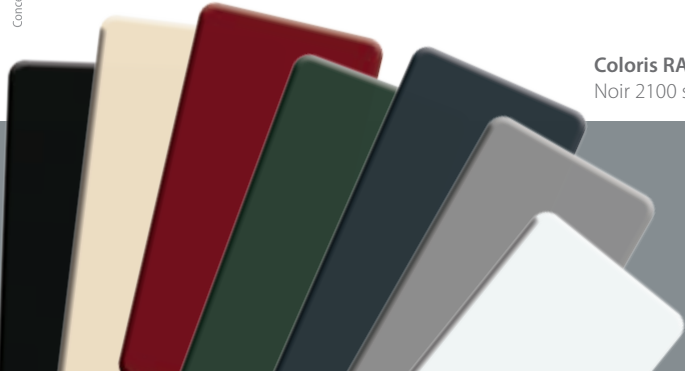

Coloris RAL disponibles :

Noir 2100 sablé - 1015 - 3004 - 6005 - 7016 - 9007 - 9016